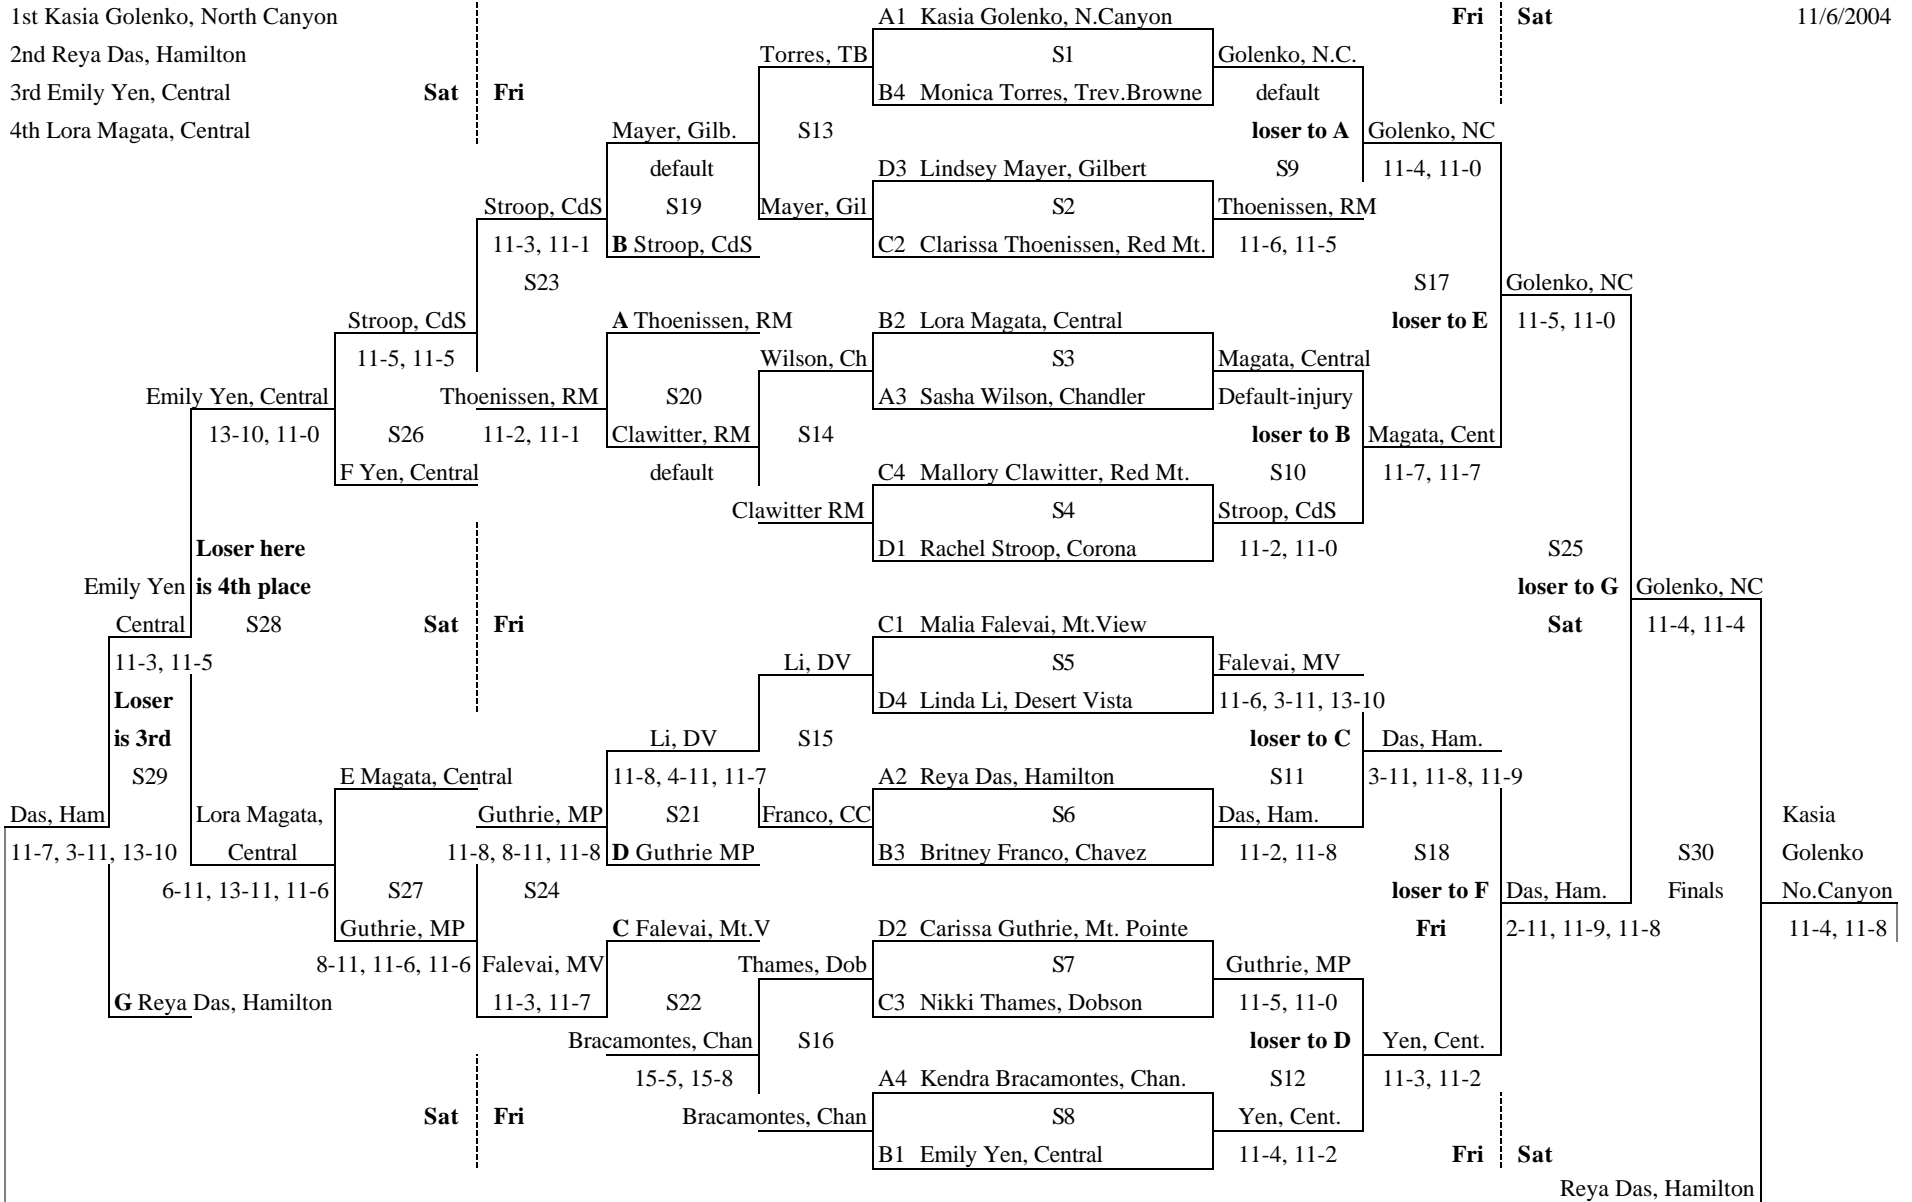

1st Kasia Golenko, North Canyon  
 2nd Reya Das, Hamilton  
 3rd Emily Yen, Central  
 4th Lora Magata, Central

11/6/2004

1 Alhambra	C3, C4	
2 Central	C2	B1, B2
3 Cesar Chavez		B3
4 Chandler	A3, A4	A3, A4
5 Corona	B2	D1
6 Desert Vista	B1	D4
7 Dobson		C3
8 Gilbert		D3
9 Hamilton		A2
10 Horizon	A2	
11 Mesquite	B3	
12 Mt. Pointe	B4	D2
13 Mt. View	D3, D4	C1
14 N. Canyon		A1
15 Red Mt.	D1, D2	C2, C4
16 South	C1	
17 Trev.Browne		B4
18 Xavier	A1	